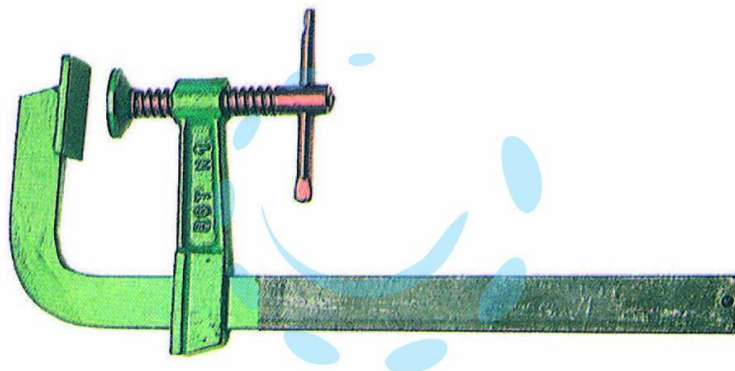

**STRETTOIO DA FALEGNAME - cm.120 mm.40x7**

**Cod.**

**19040**

## DESCRIZIONE

in acciaio verniciato