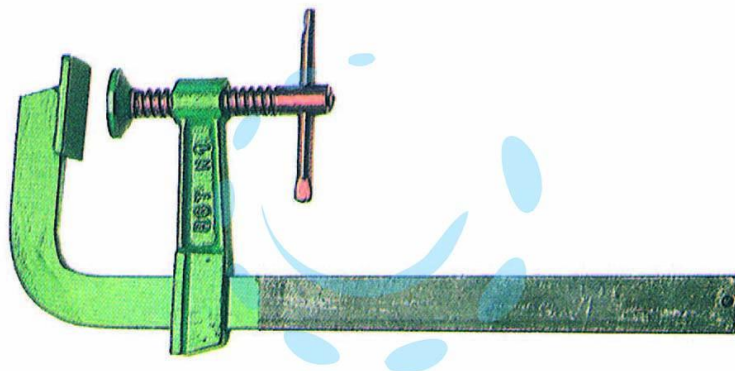

STRETTOIO DA FALEGNAME - cm.15 mm.25x6

Cod.

18944

DESCRIZIONE

in acciaio verniciato