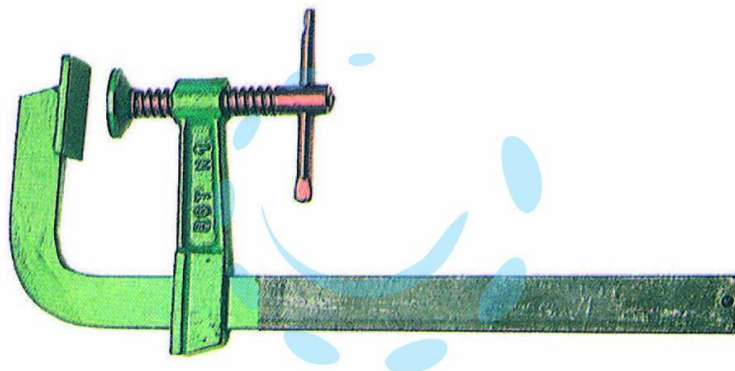

STRETTOIO DA FALEGNAME - cm.20 mm.25x6

Cod.

18951

DESCRIZIONE

in acciaio verniciato