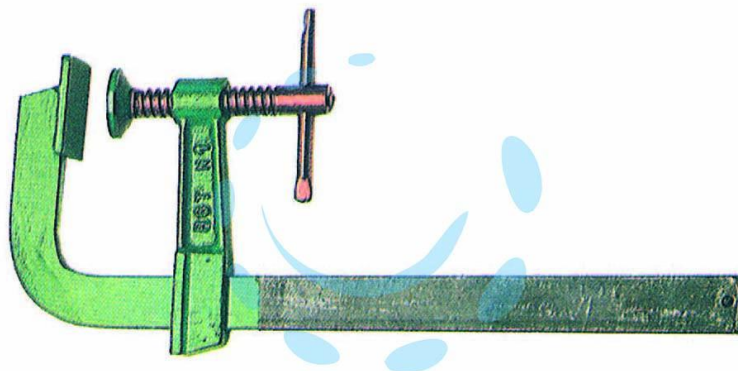

**STRETTOIO DA FALEGNAME - cm.25 mm.25x6**

**Cod.**

**18968**

## DESCRIZIONE

in acciaio verniciato