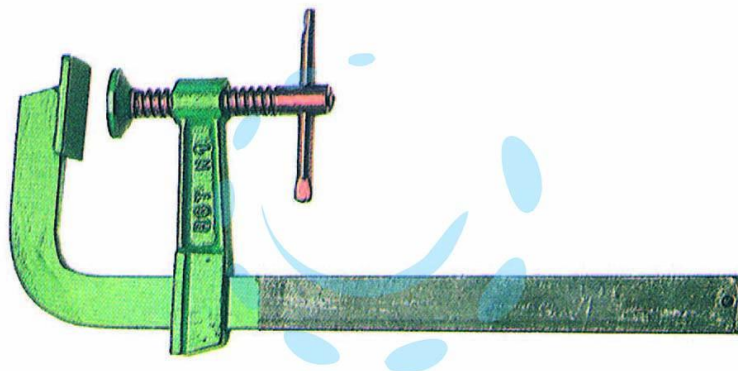

**STRETTOIO DA FALEGNAME - cm.30 mm.25x6**

**Cod.**

**18975**

## DESCRIZIONE

in acciaio verniciato