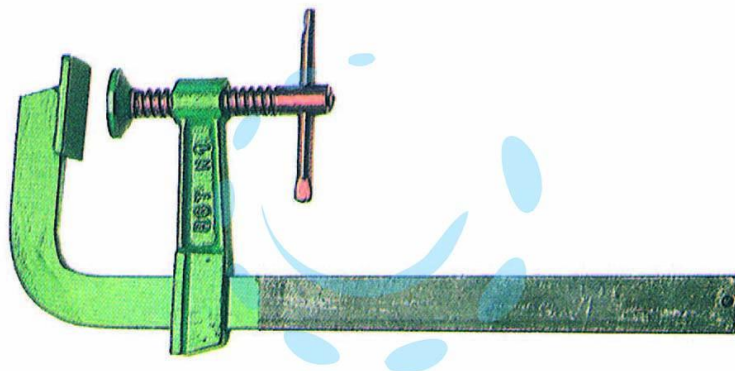

**STRETTOIO DA FALEGNAME - cm.40 mm.30x6**

**Cod.**

**18982**

## DESCRIZIONE

in acciaio verniciato