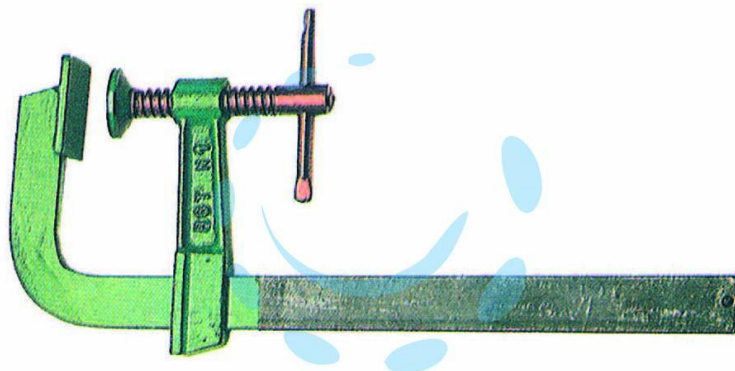

STRETTOIO DA FALEGNAME - cm.50 mm.35x7

Cod.

18999

DESCRIZIONE

in acciaio verniciato