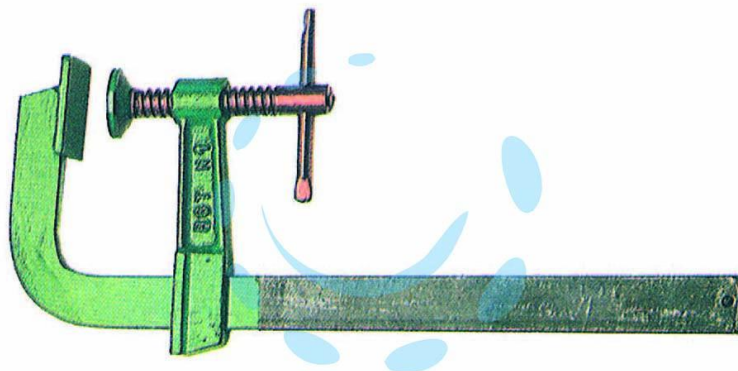

**STRETTOIO DA FALEGNAME - cm.80 mm.40x7**

**Cod.**

**19026**

## DESCRIZIONE

in acciaio verniciato