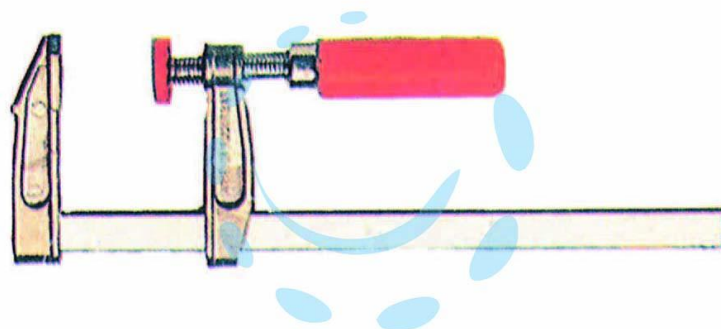

**STRETTOIO HOBBY - mm.250x80**

**Cod.**

**68345**

## DESCRIZIONE

in metallo verniciato