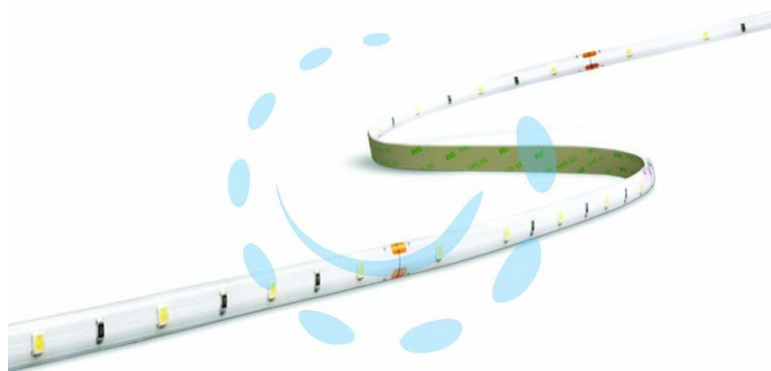

**STRISCIA LED ACCENTO IP65 - 14.4w - 3000°K calda - 1260
lm 120° - 3000x8x2,9**

Cod.

431903

DESCRIZIONE

100-240V striscia led flessibile - durata media 50.000 ore - resa cromatica (CRI) 80 - bobina mt.3 in blister - corrente assorbita 100mA - IP20