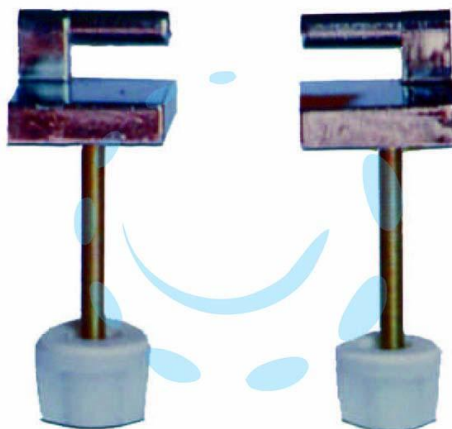

CERNIERE PER SEDILI WC IN METALLO CROMATO

Cod.

77347

DESCRIZIONE

per sedili WC completo di viti