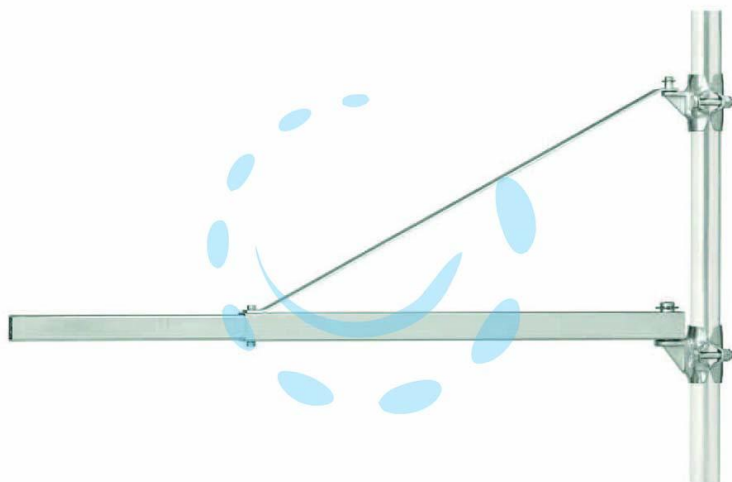

SUPPORTO A BANDIERA PER PARANCO ELETTRICO
TIRATUTTO AHTPTA0020 - portata Kg.200/400 max

Cod.

186803

DESCRIZIONE

in acciaio zincato - asta estensibile cm.75/110 max - per paranco kg.125/200