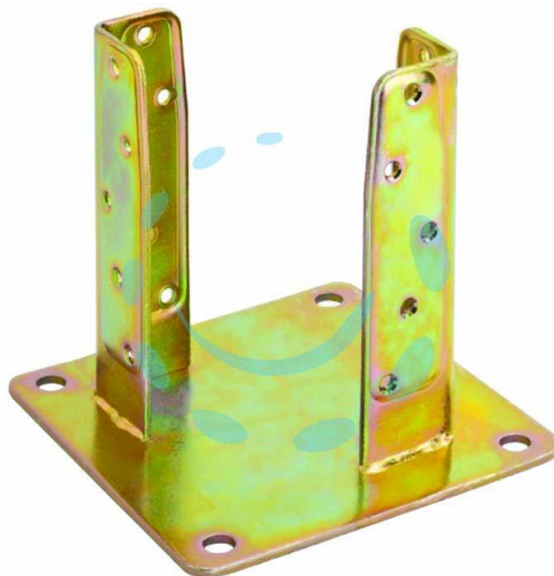

SUPPORTO A PAVIMENTO CON PIASTRA PER TRAVE
ART.800 - mm.122x122 - spessore mm.5

Cod.

472173

DESCRIZIONE

in acciaio tropicalizzato