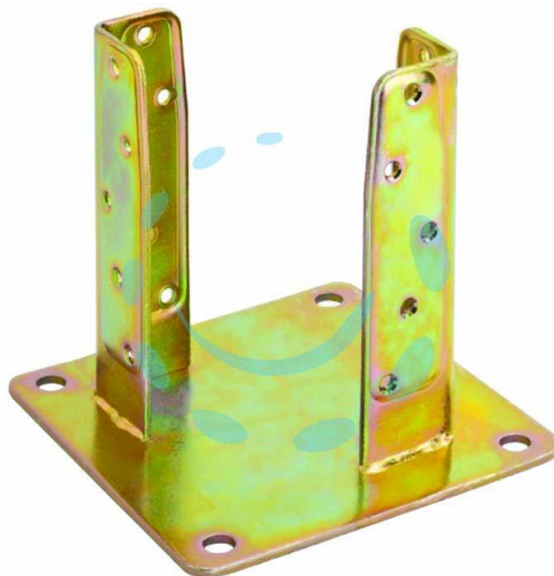

SUPPORTO A PAVIMENTO CON PIASTRA PER TRAVE
ART.800 - mm.182x182 - spessore mm.5

Cod.

472203

DESCRIZIONE

in acciaio tropicalizzato