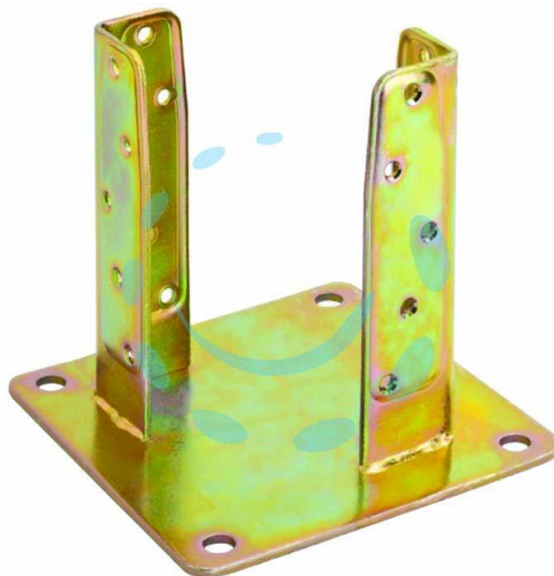

**SUPPORTO A PAVIMENTO CON PIASTRA PER TRAVE**  
ART.800 - mm.62x62 - spessore mm.5

Cod.

472128

## DESCRIZIONE

in acciaio tropicalizzato