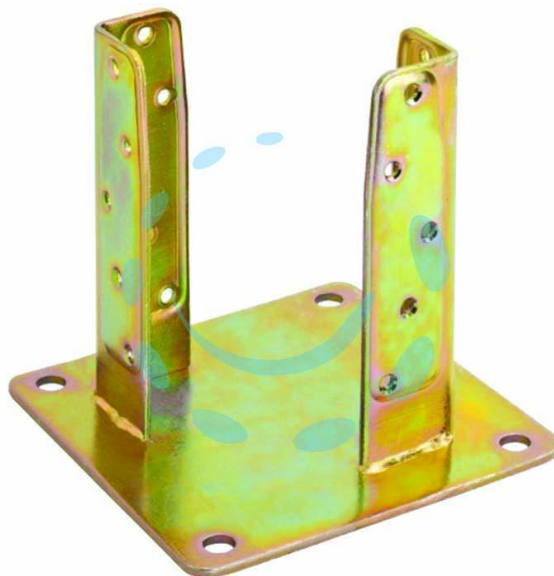

SUPPORTO A PAVIMENTO CON PIASTRA PER TRAVE
ART.800 - mm.72x72 - spessore mm.5

Cod.

472135

DESCRIZIONE

in acciaio tropicalizzato