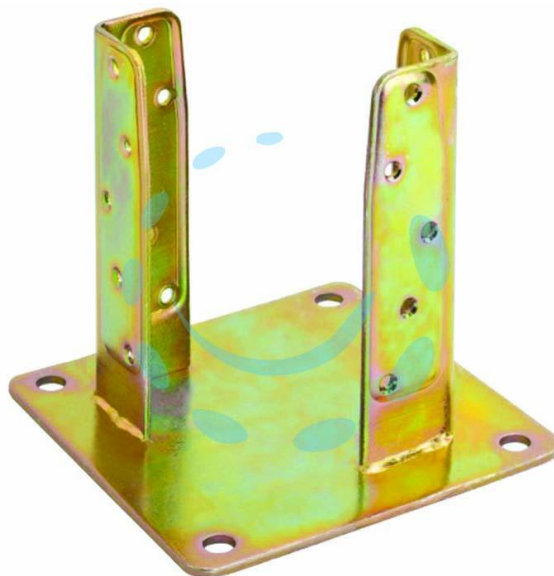

SUPPORTO A PAVIMENTO CON PIASTRA PER TRAVE
ART.800 - mm.82x82 - spessore mm.5

Cod.

472142

DESCRIZIONE

in acciaio tropicalizzato