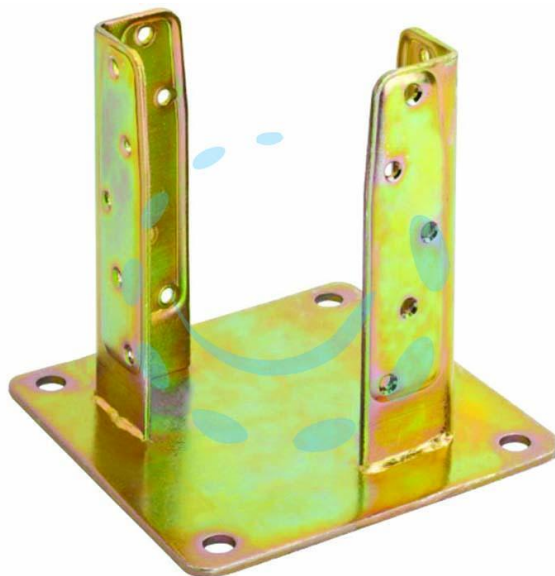

SUPPORTO A PAVIMENTO CON PIASTRA PER TRAVE
ART.800 - mm.92x92 - spessore mm.5

Cod.

472159

DESCRIZIONE

in acciaio tropicalizzato