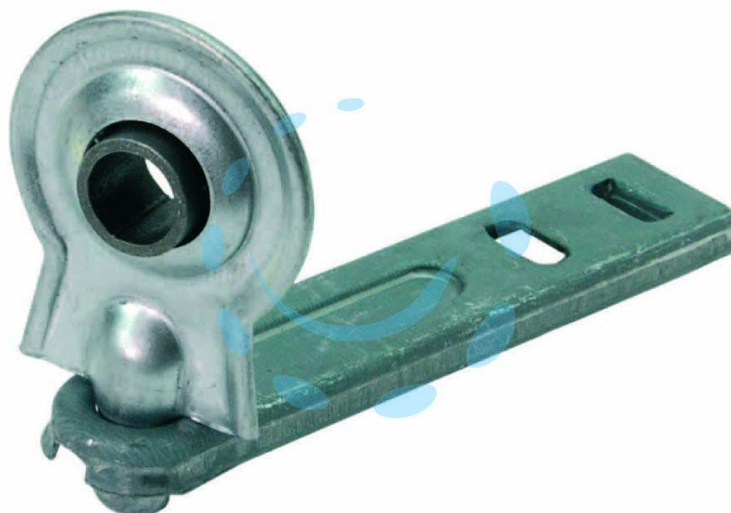

**SUPPORTO A SFERA CON ZANCA A MURARE PER
AVVOLGIBILI - mm.26x120**

Cod.

3971

DESCRIZIONE

in ferro zincato