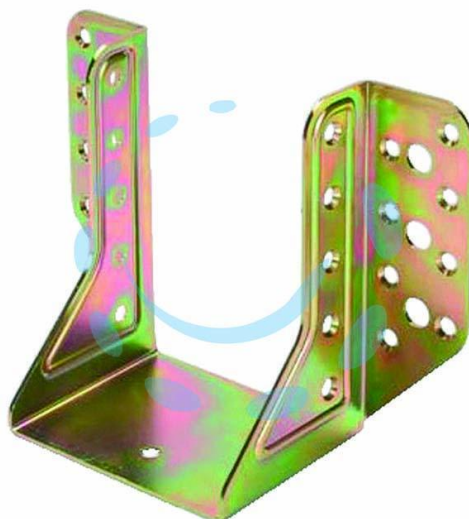

**SUPPORTO APERTO PER TRAVE ART.784 - mm.101x140 -
spessore mm.2**

Cod.

471862

DESCRIZIONE

in acciaio tropicalizzato