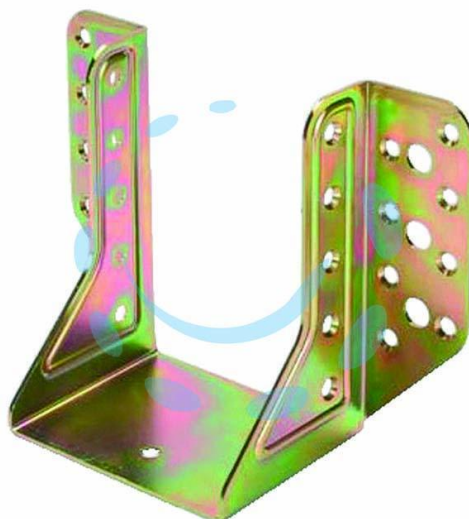

**SUPPORTO APERTO PER TRAVE ART.784 - mm.81x120 -
spessore mm.2**

Cod.

471848

DESCRIZIONE

in acciaio tropicalizzato