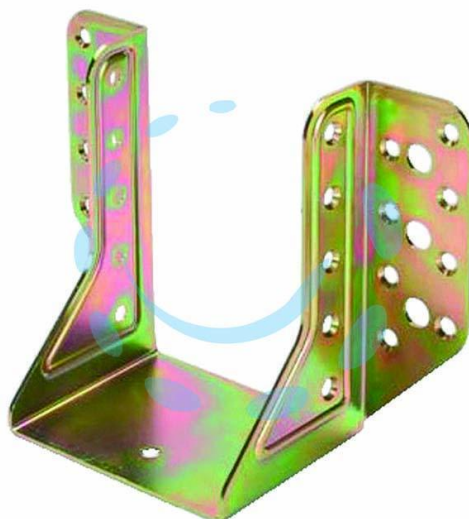

**SUPPORTO APERTO PER TRAVE ART.784 - mm.91x120 -  
spessore mm.2**

Cod.

471855

## DESCRIZIONE

in acciaio tropicalizzato