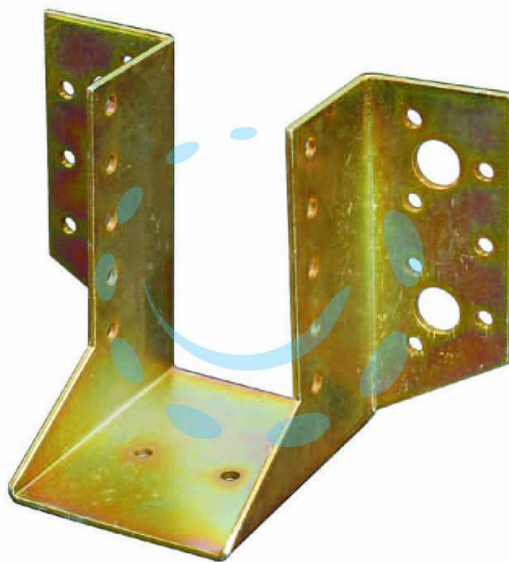

SUPPORTO APERTO PER TRAVE - mm.100x140h.

Cod.

145398

DESCRIZIONE

in acciaio tropicalizzato - spessore mm.2