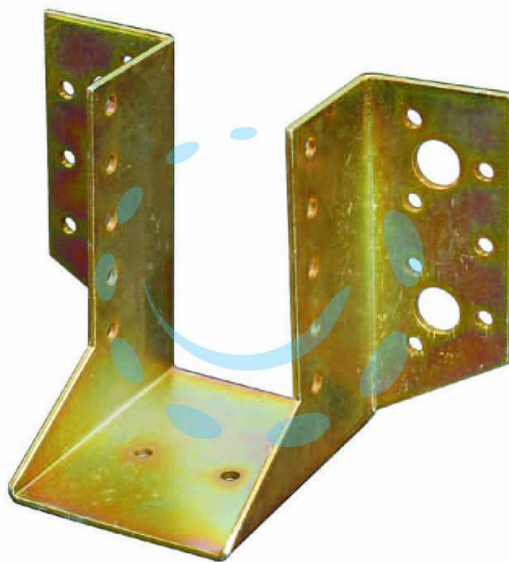

SUPPORTO APERTO PER TRAVE - mm.70x125h.

Cod.

203449

DESCRIZIONE

in acciaio tropicalizzato - spessore mm.2