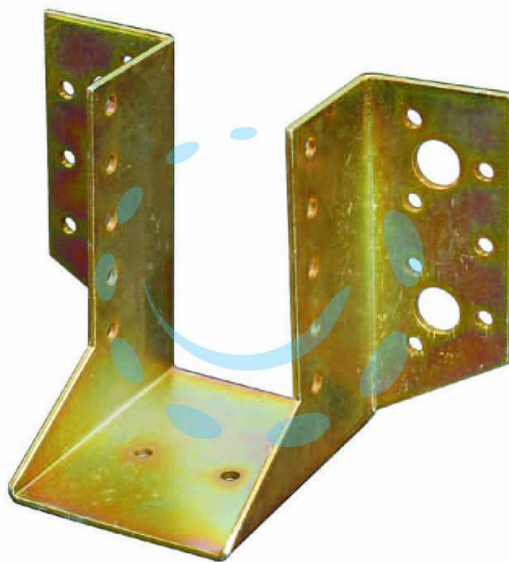

SUPPORTO APERTO PER TRAVE - mm.80x120h.

Cod.

145374

DESCRIZIONE

in acciaio tropicalizzato - spessore mm.2