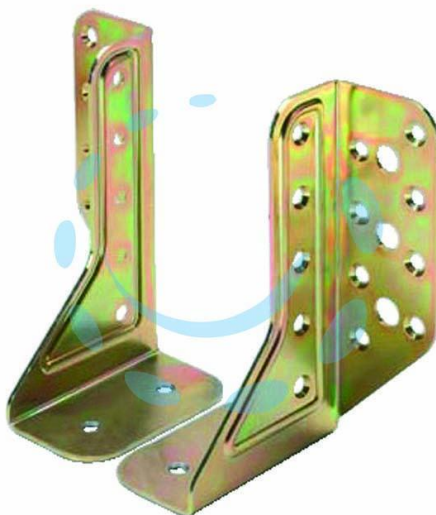

**SUPPORTO APERTO UNIVERSALE PER TRAVE ART.786 -
mm.24,5x100 - spessore mm.2**

Cod.

471947

DESCRIZIONE

in acciaio tropicalizzato