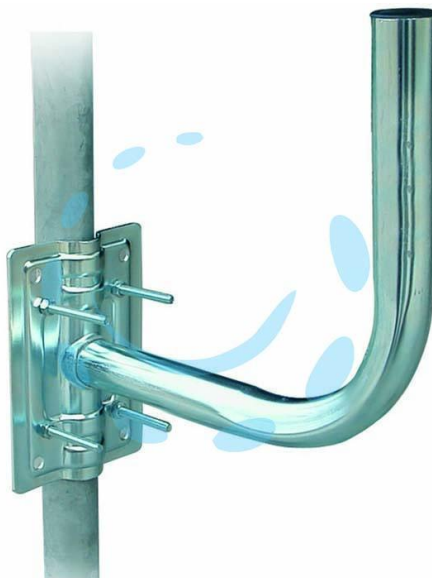

SUPPORTO PALO/MURO CORTO PER PARABOLA

Cod.

251297

DESCRIZIONE

zincatura elettrolitica - piastra cm.14x12,5 - altezza cm.25 - distanza dal muro cm.24 - diametro tubo mm.40