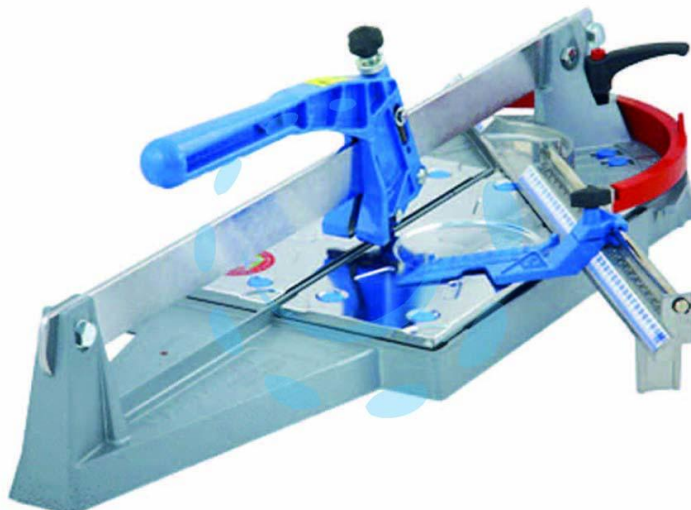

TAGLIAPIASTRELLE MASTERPIUMA - cm.63 - taglio in diagonale cm.44x44 - art.63P3

Cod.

101219

DESCRIZIONE

taglio diagonale