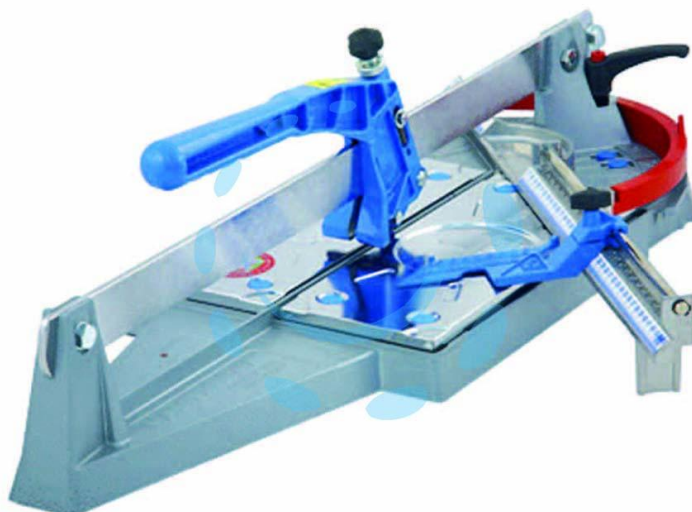

TAGLIAPIASTRELLE MASTERPIUMA - cm.75 - taglio in diagonale cm.53x53 - art.75P3

Cod.

163743

DESCRIZIONE

taglio diagonale