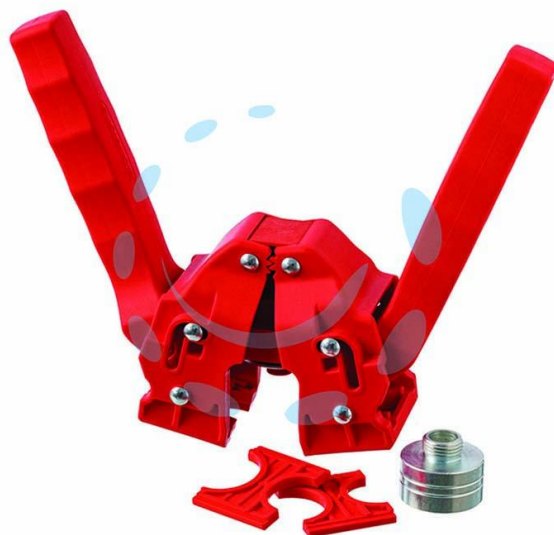

**TAPPATRICE A PINZA VIK CAPPER PER TAPPI CORONA
MM.26-29**

Cod.

419642

DESCRIZIONE

tappatrice a due leve in grado diappare sia le bottiglie a collo alto che le bottiglie a collo basso, semplicemente invertendo le due piastrine in plastica - nella confezione sono compresi sia gli spessori che le due boccole