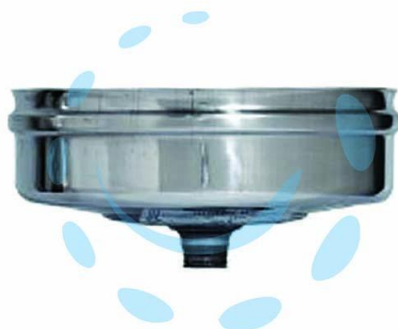

**TAPPO RACCOLTA CONDENSA IN ACCIAIO INOX AISI 304  
MONOPARETE SPESS MM.0,5 - ø mm.80**

**Cod.**

**364683**

## DESCRIZIONE

tappo raccolta condensa in acciaio inox AISI 304 spessore mm.0,5 - da utilizzare come fondo nei casi in cui il camino è sorretto dal supporto a parete - dotato di un manicotto per lo scarico della condensa