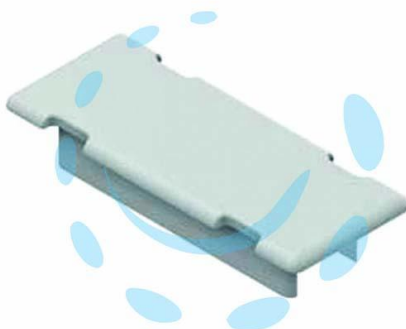

**TAPPO SPORGENTE DI BLOCCO PER COPERTURE IN  
PLASTICA GRIGIO - mm.38x60**

Cod.

452373

## DESCRIZIONE

componente per arredamento negozio in plastica, oltre a bloccare le coperture dei fondali doppi previene lo scangio dei fondali stessi