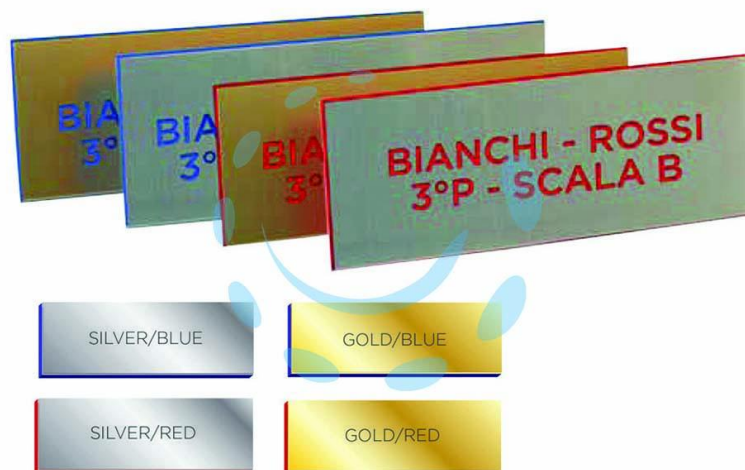

TARGHETTA CITOFONO - mm.45x15 oro/blu

Cod.

433372

DESCRIZIONE

pezzi 10