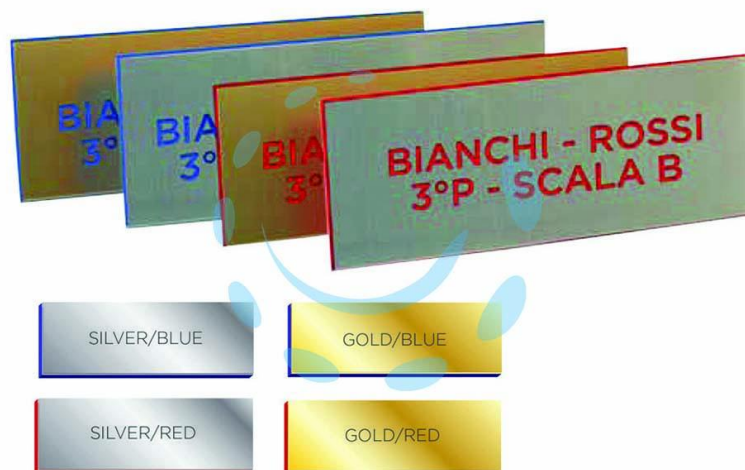

TARGHETTA CITOFONO - mm.45x12 argento/blu

Cod.

433327

## DESCRIZIONE

pezzi 10