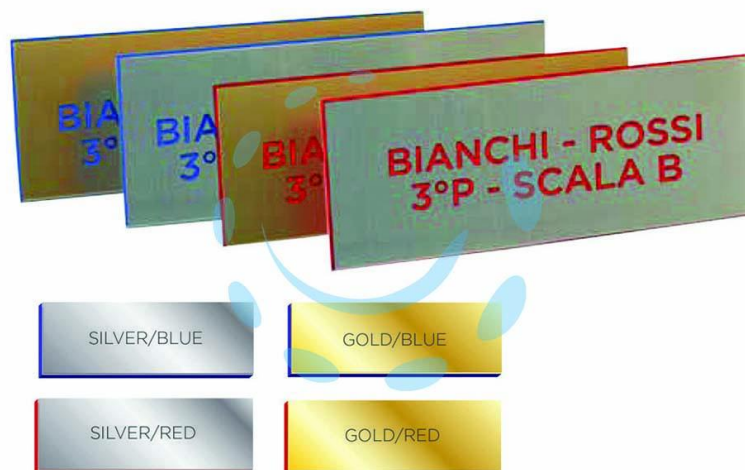

TARGHETTA CITOFONO - mm.45x12 argento/rosso

Cod.

433310

## DESCRIZIONE

pezzi 10