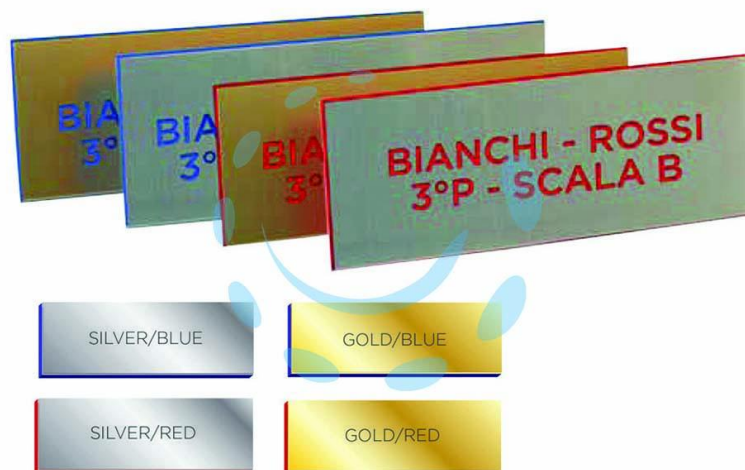

TARGHETTA CITOFONO - mm.45x12 oro/blu

Cod.

433334

DESCRIZIONE

pezzi 10