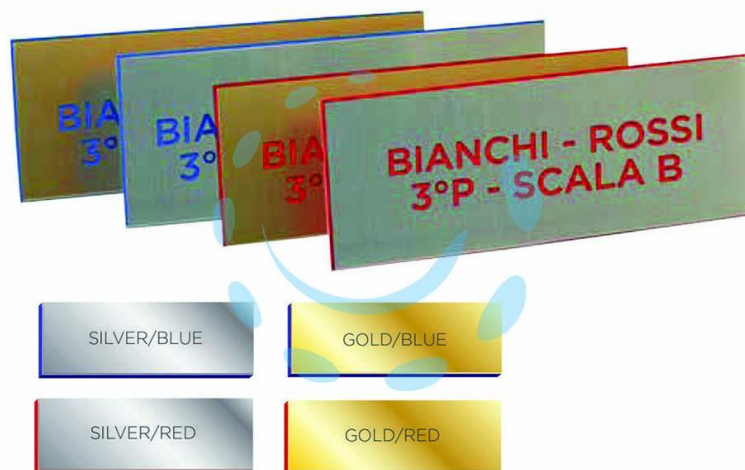

TARGHETTA CITOFONO - mm.45x12 oro/rosso

Cod.

433341

DESCRIZIONE

pezzi 10