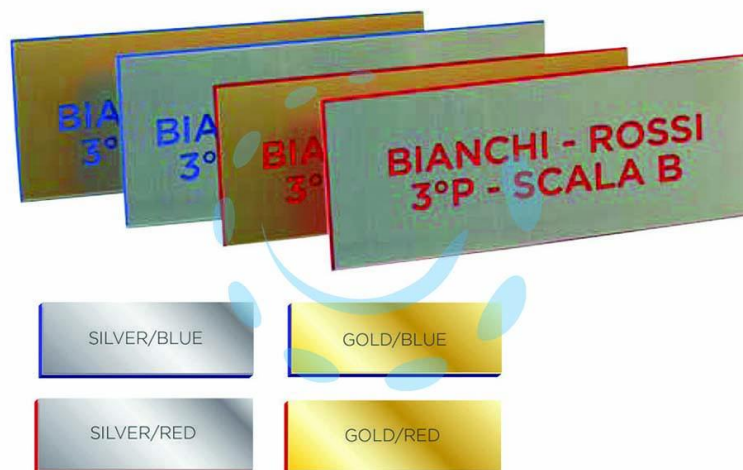

TARGHETTA CITOFONO - mm.45x15 argento/blu

Cod.

433358

DESCRIZIONE

pezzi 10