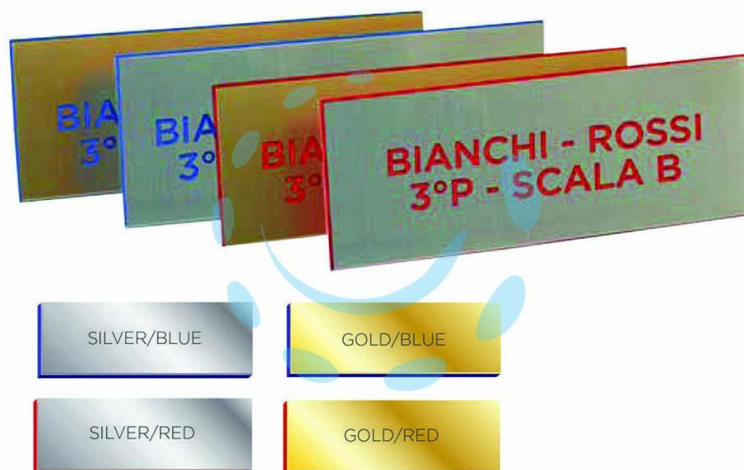

TARGHETTA CITOFONO - mm.45x15 argento/rosso

Cod.

433365

## DESCRIZIONE

pezzi 10