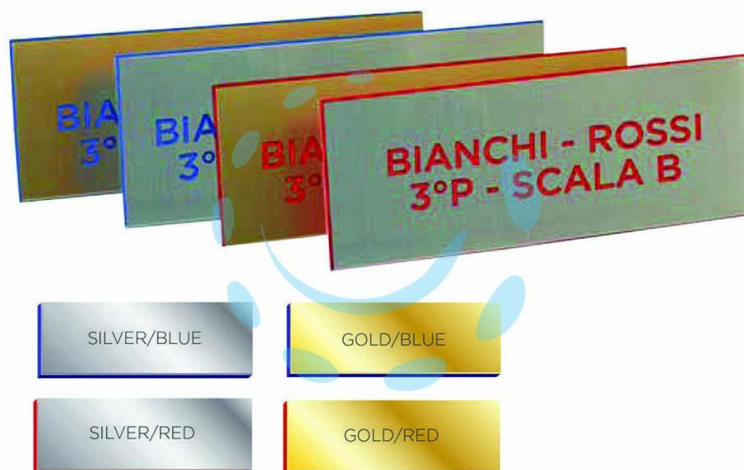

TARGHETTA CITOFONO - mm.45x15 oro/rosso

Cod.

433389

DESCRIZIONE

pezzi 10