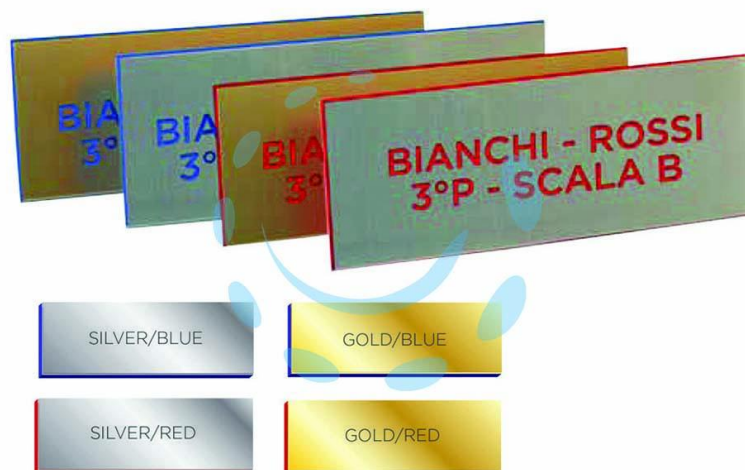

TARGHETTA CITOFONO - mm.54x14 argento/rosso

Cod.

433402

DESCRIZIONE

pezzi 10