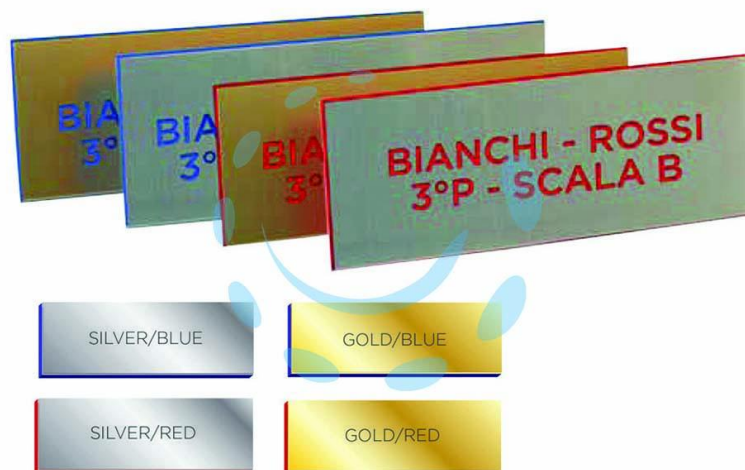

TARGHETTA CITOFONO - mm.54x14 oro/rosso

Cod.

433426

## DESCRIZIONE

pezzi 10