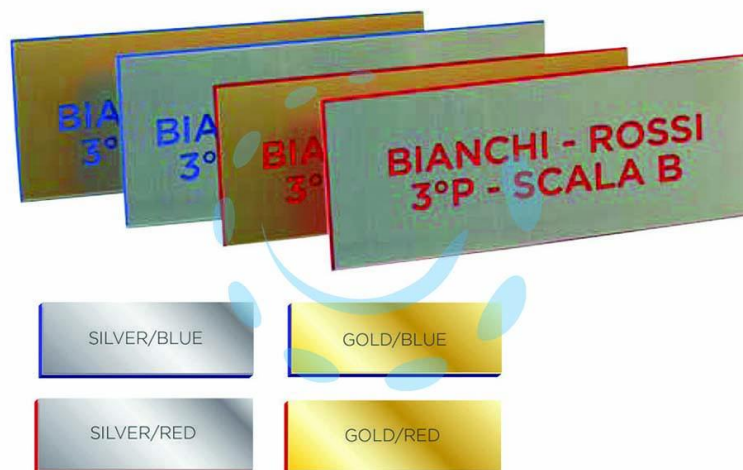

TARGHETTA CITOFONO - mm.55x12 argento/rosso

Cod.

433440

## DESCRIZIONE

pezzi 10