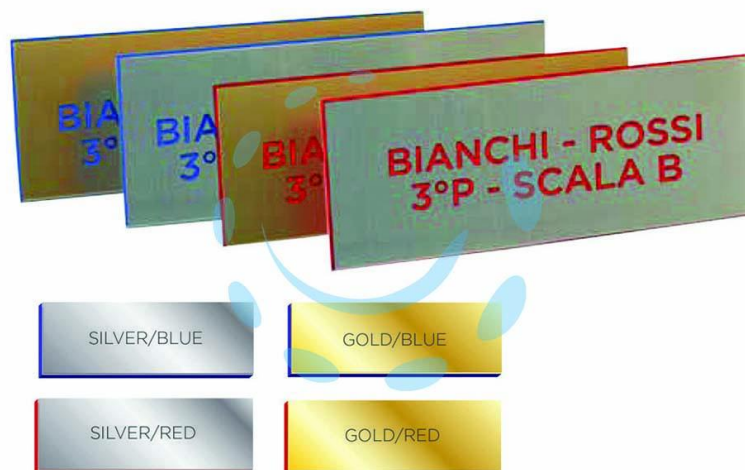

TARGHETTA CITOFONO - mm.55x12 oro/blu

Cod.

433457

## DESCRIZIONE

pezzi 10