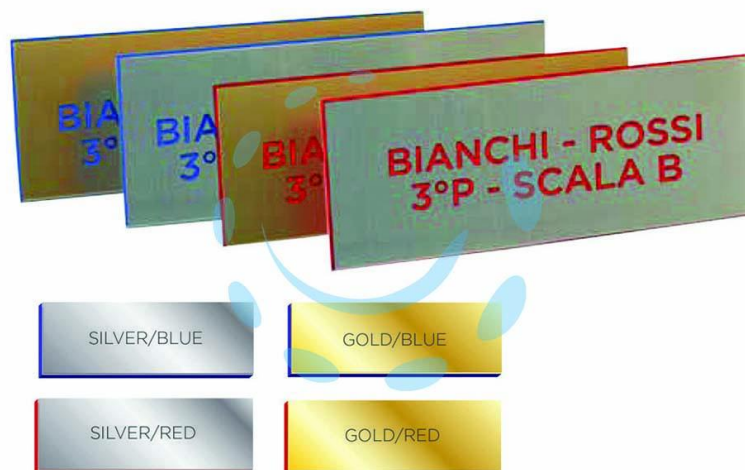

TARGHETTA CITOFONO - mm.55x12 oro/rosso

Cod.

433464

DESCRIZIONE

pezzi 10