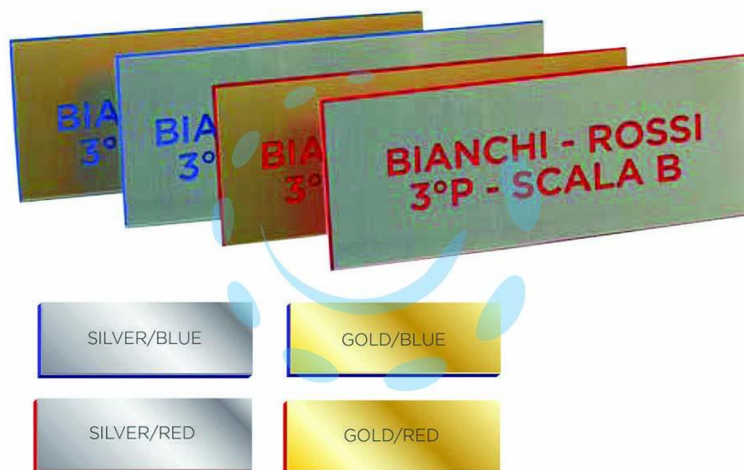

TARGHETTA CITOFONO - mm.55x15 argento/blu

Cod.

433471

DESCRIZIONE

pezzi 10