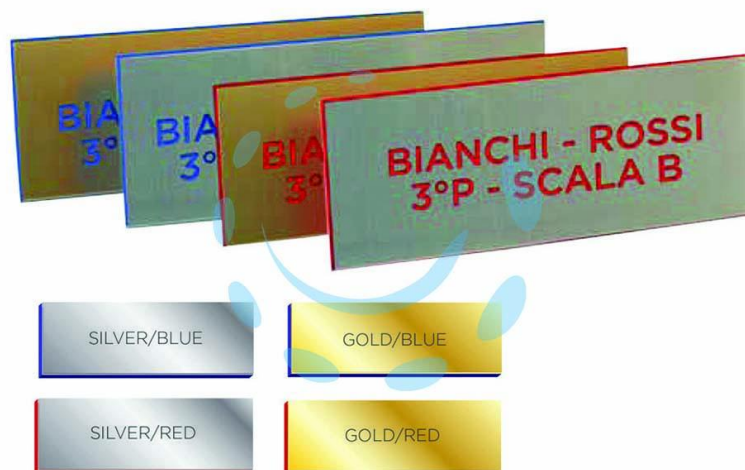

TARGHETTA CITOFONO - mm.55x15 argento/rosso

Cod.

433488

DESCRIZIONE

pezzi 10