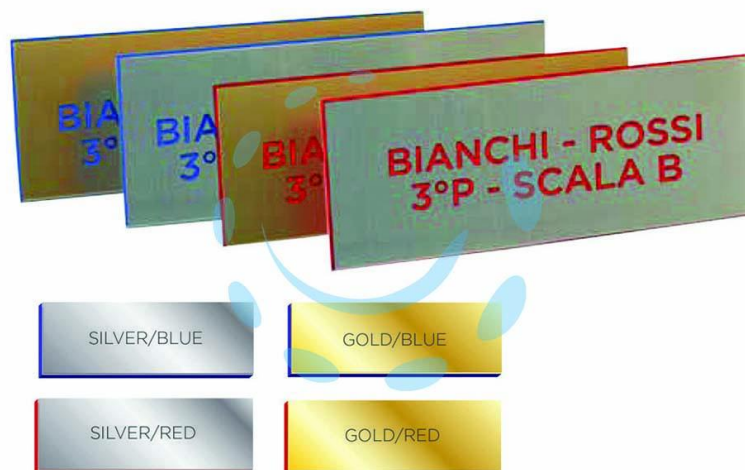

TARGHETTA CITOFONO - mm.55x15 oro/blu

Cod.

433495

DESCRIZIONE

pezzi 10