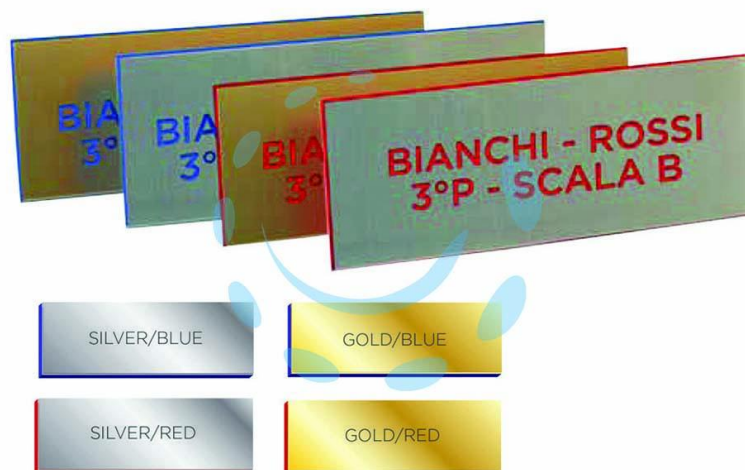

TARGHETTA CITOFONO - mm.55x15 oro/rosso

Cod.

433501

DESCRIZIONE

pezzi 10