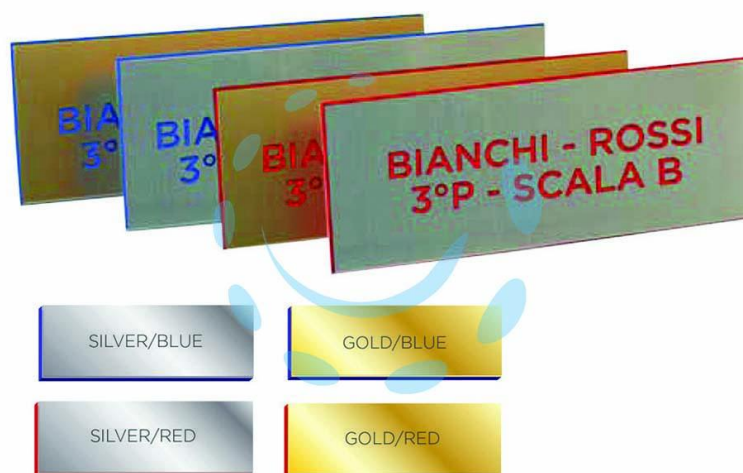

TARGHETTA CITOFONO - mm.56x16 argento/blu

Cod.

433518

DESCRIZIONE

pezzi 10